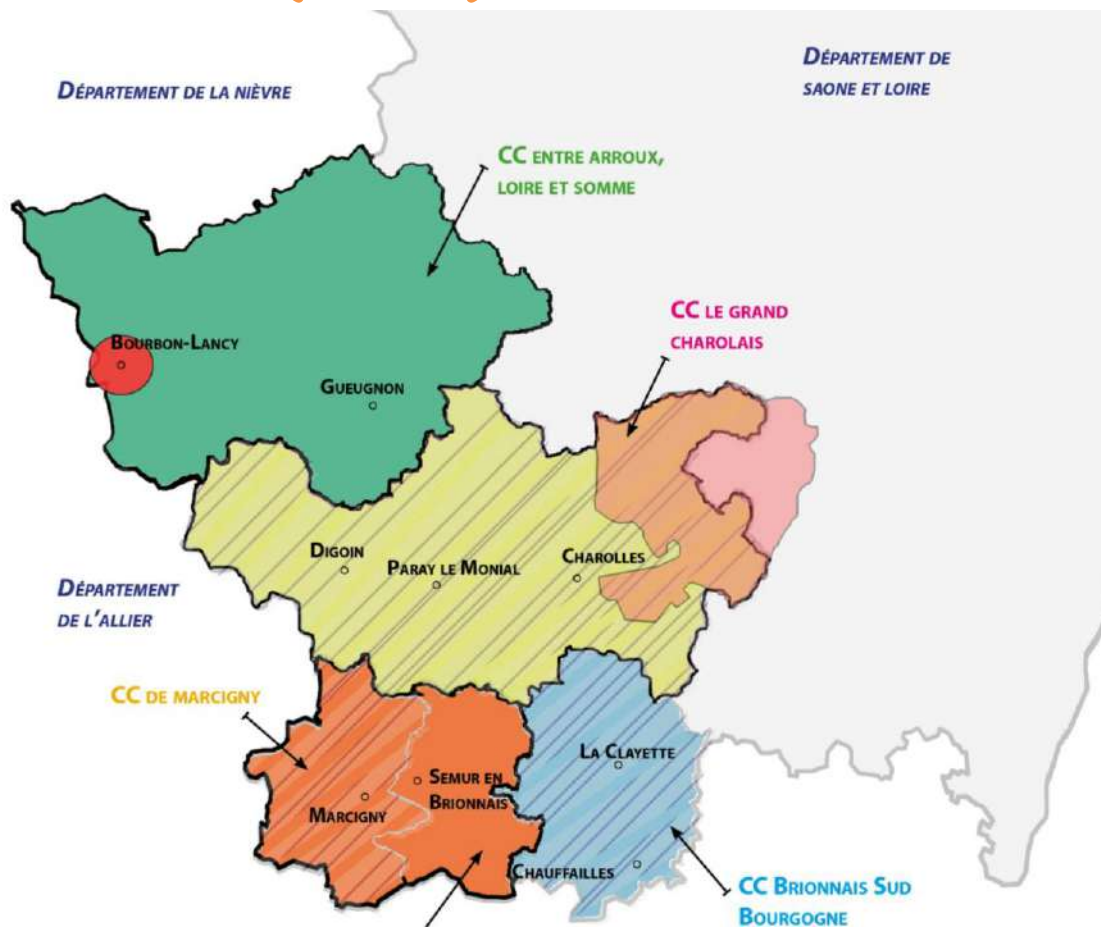

B. Transport A la Demande (TAD) et transport solidaire

Un transport à la demande (TAD) est un mode de transport public qui vise à combler le manque de transports collectifs (Bus, TER) sur certains territoires du Charolais-Brionnais. Il est souvent effectué à l'aide de sociétés de taxis mais avec des tarifs préférentiels. Le transport solidaire est un mode de transport effectué par des chauffeurs bénévoles.

- **Agirc-arrco service Sortir Plus**, une aide est possible 09 71 09 09 71 selon critères
- **TAD EN SERVICES (gestion par une collectivité)**

Communauté de Communes du Grand Charolais 09 71 16 95 95

Communauté de Communes entre Arroux Loire et Somme 07 60 90 12 59 (Numéro unique par CMOBIL)

- **SERVICE PRIVÉ DE TRANSPORT (gestion par une association)**

Entraide Brionnaise 03 85 25 87 38

Réseau de Transport Solidaire sur les Communautés de communes de Marcigny et Semur

Entraide de la Guiche 03 85 24 68 80

Réseau de Transport Solidaire autour de la commune de ST BONNET DE JOUX

Transport Solidaire Mobilité Croix Rouge Française 07 60 90 12 59

Transport Solidaire de la croix Rouge au départ de Bourbon Lancy (Numéro unique par CMOBIL)

C'MOBIL 07 60 90 12 59

Réseau de Transport Solidaire sur le Territoire du Charolais

SENIOR MOBILE PIMMS 03 85 24 29 50

Réseau de Transport sur les Communautés de Communes de Marcigny, du Grand Charolais et de La Clayette Chauffailles en Brionnais