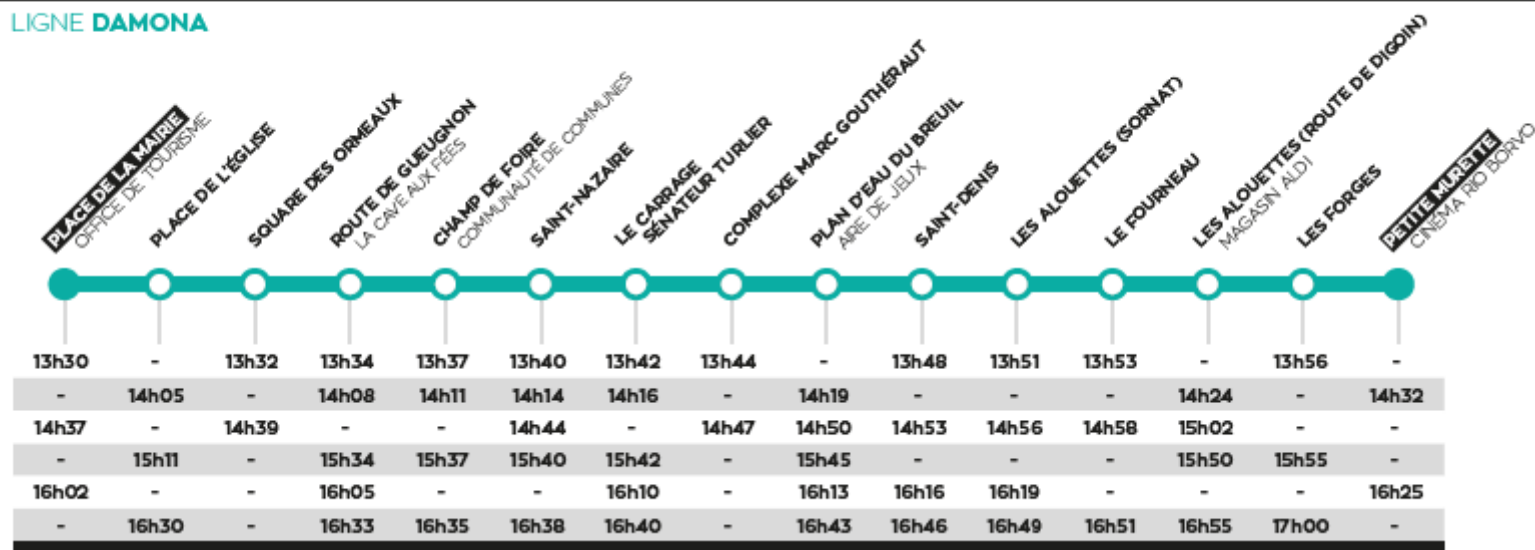

## PLAN DES LIGNES NAVETTE DE BOURBON-LANCY

DU 21 NOVEMBRE 2024 AU 15 MARS 2025

**1 MARDI, VENDREDI ET SAMEDI > MATIN**

	RESTAURANTS		MUSÉE - SALLE D'EXPOSITIONS
	COMMERCES		QUARTIER HISTORIQUE
	HÔTELS		CINÉMA
	GÎTES - CHAMBRES D'HÔTES		CASINO DE JEUX
	MARCHÉ - FOIRE		PISCINE
	MÉDIATHÈQUE - LUDOTHÈQUE		PARCS - JARDIN

## A.1 NAVETTE DE BOURBON LANCY

**MARDI, VENDREDI ET SAMEDI > MATIN**

LIGNE **BORVO**

**MARDI, MERCREDI ET JEUDI > APRÈS-MIDI**

LIGNE **DAMONA**