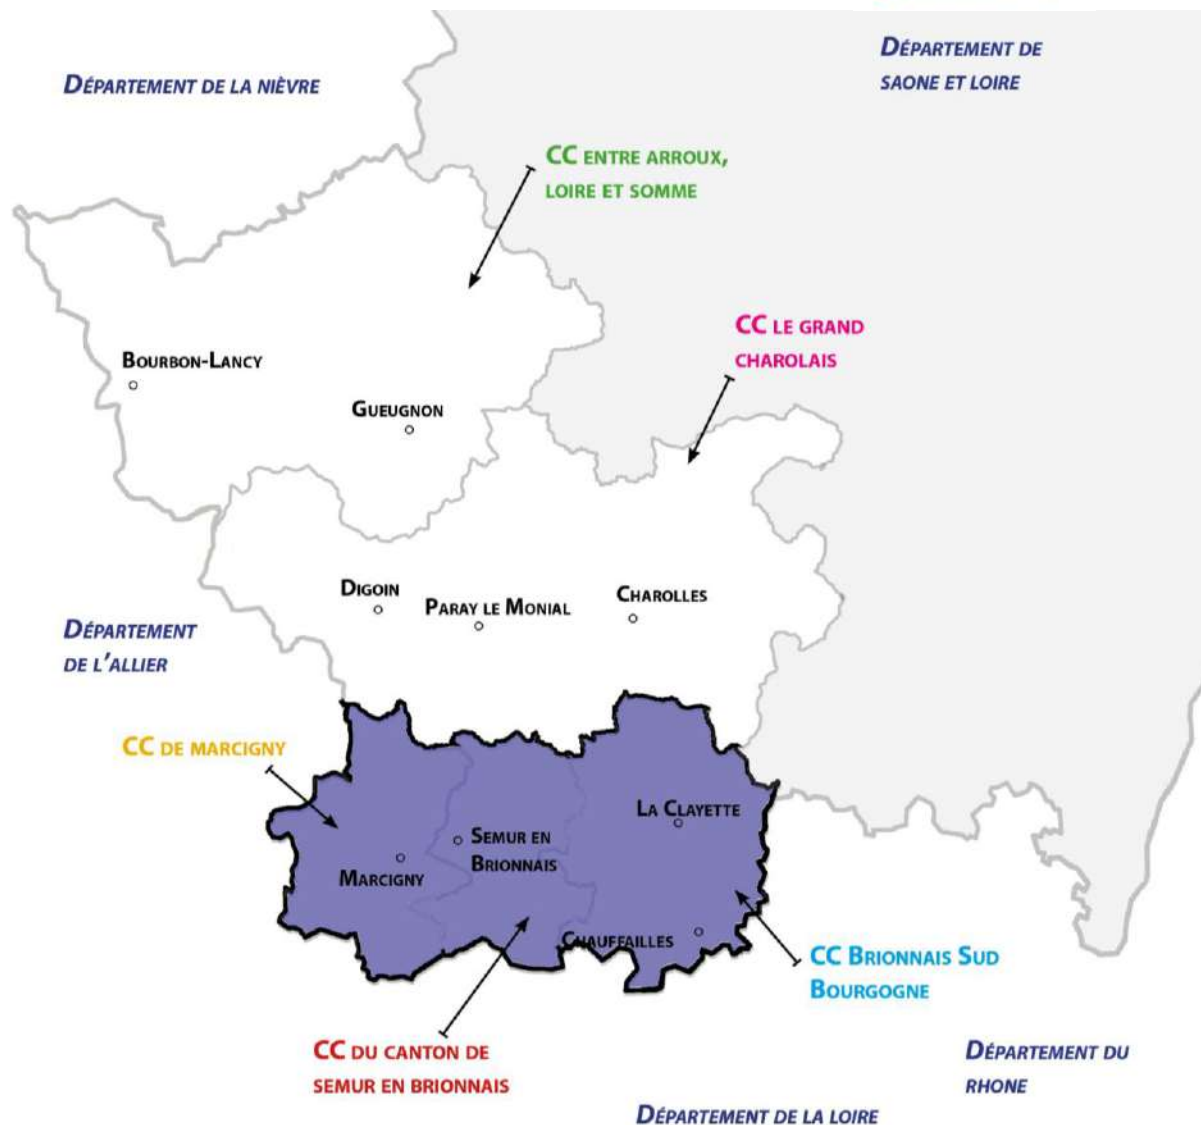

C.2.2 BLABLACAR DAILY DU TERRITOIRE SUD BRIONNAIS

Mise en place pour inciter au covoiturage domicile/travail, ce dispositif s'adresse aux habitants de la Communauté des Communautés de Communes Brionnais Sud Bourgogne, Marcigny et Semur en Brionnais.

Tous les trajets en covoiturage opérés via BlablaCar Daily dont le point de départ ou le point d'arrivée se trouve sur l'une des trois Communautés de Communes, bénéficieront des avantages suivants :

Le chauffeur est défrayé à hauteur de 2€ par trajet et par passager (pour des trajets de 2 à 80 km)

Le passager voit ces 5 premiers trajets offerts puis cela lui coûtera 0,50 euros par trajet (pour des trajets de 2 à 80km).