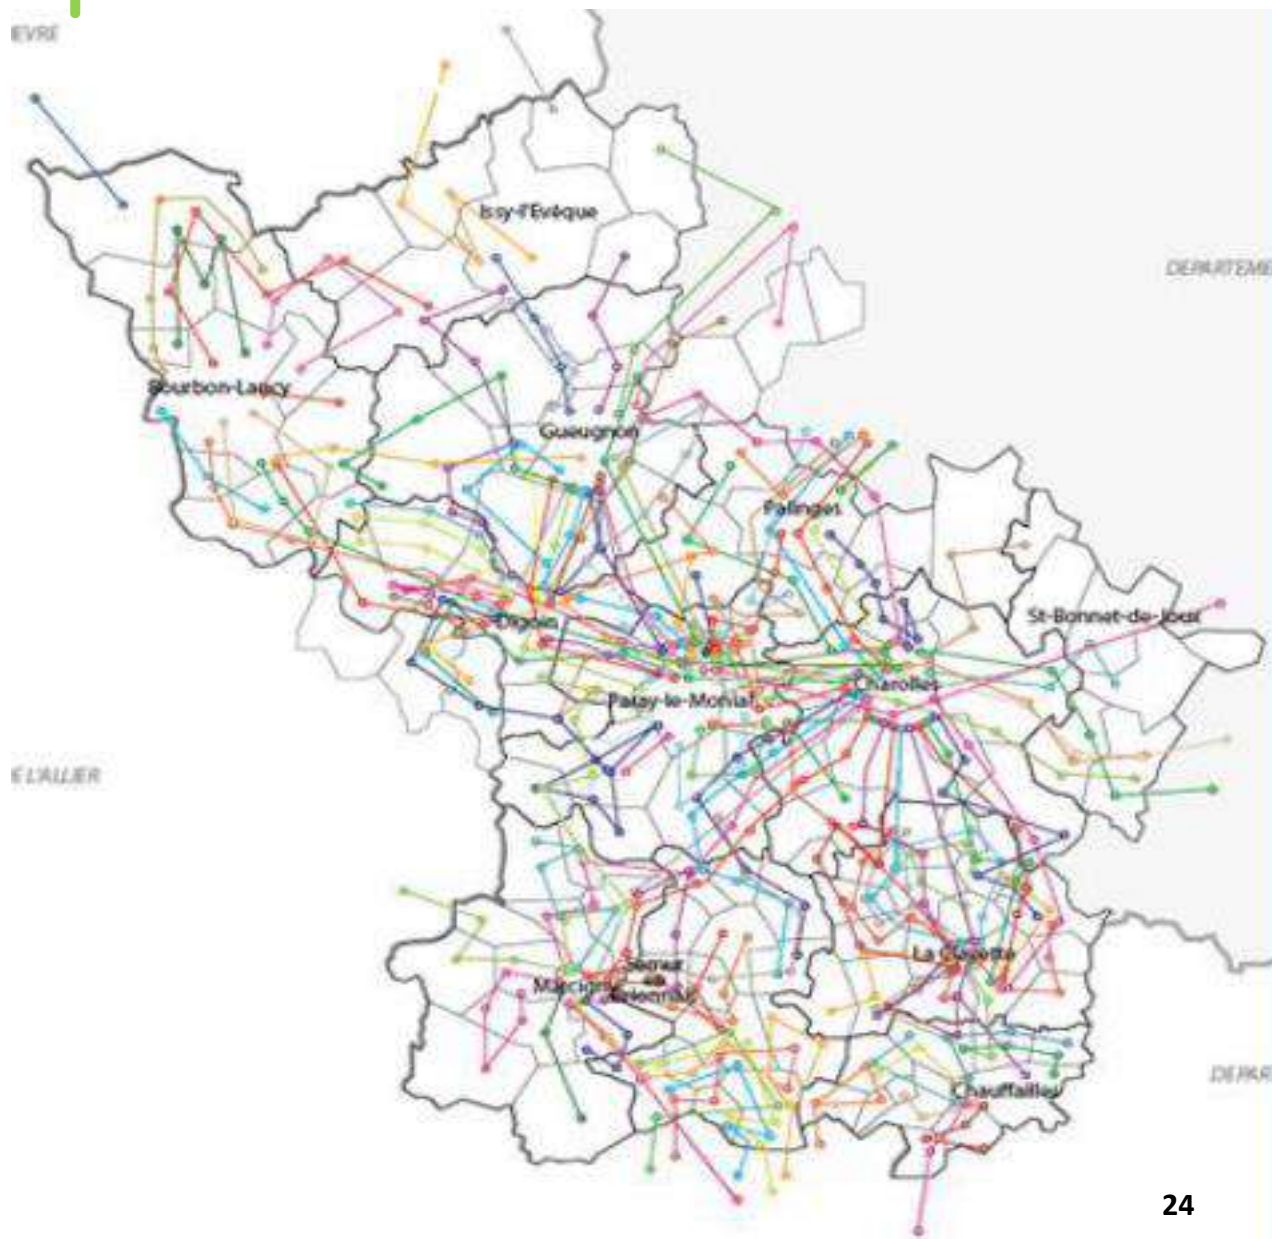

D.MOBIGO : transports scolaires

Le réseau de bus scolaire s'appelle Mobigo sur le département de la Saône-et-Loire. Mobigo transporte gratuitement tous les élèves scolarisés en demi-pension ou en internat.

Il est également possible de faire une demande de dérogation pour les adultes qui souhaitent l'utiliser (sous réserve de places disponibles).

Les horaires ne sont pas communiqués dans ce document pour éviter de l'alourdir. Ils sont néanmoins disponibles sur le site web de la région. Ils sont généralement conçus avec un unique aller le matin et un seul retour en fin de journée.

Le site web à consulter

<https://www.bourgognefrancheco.mte.fr/transport-scolaire-saone-et-loire>