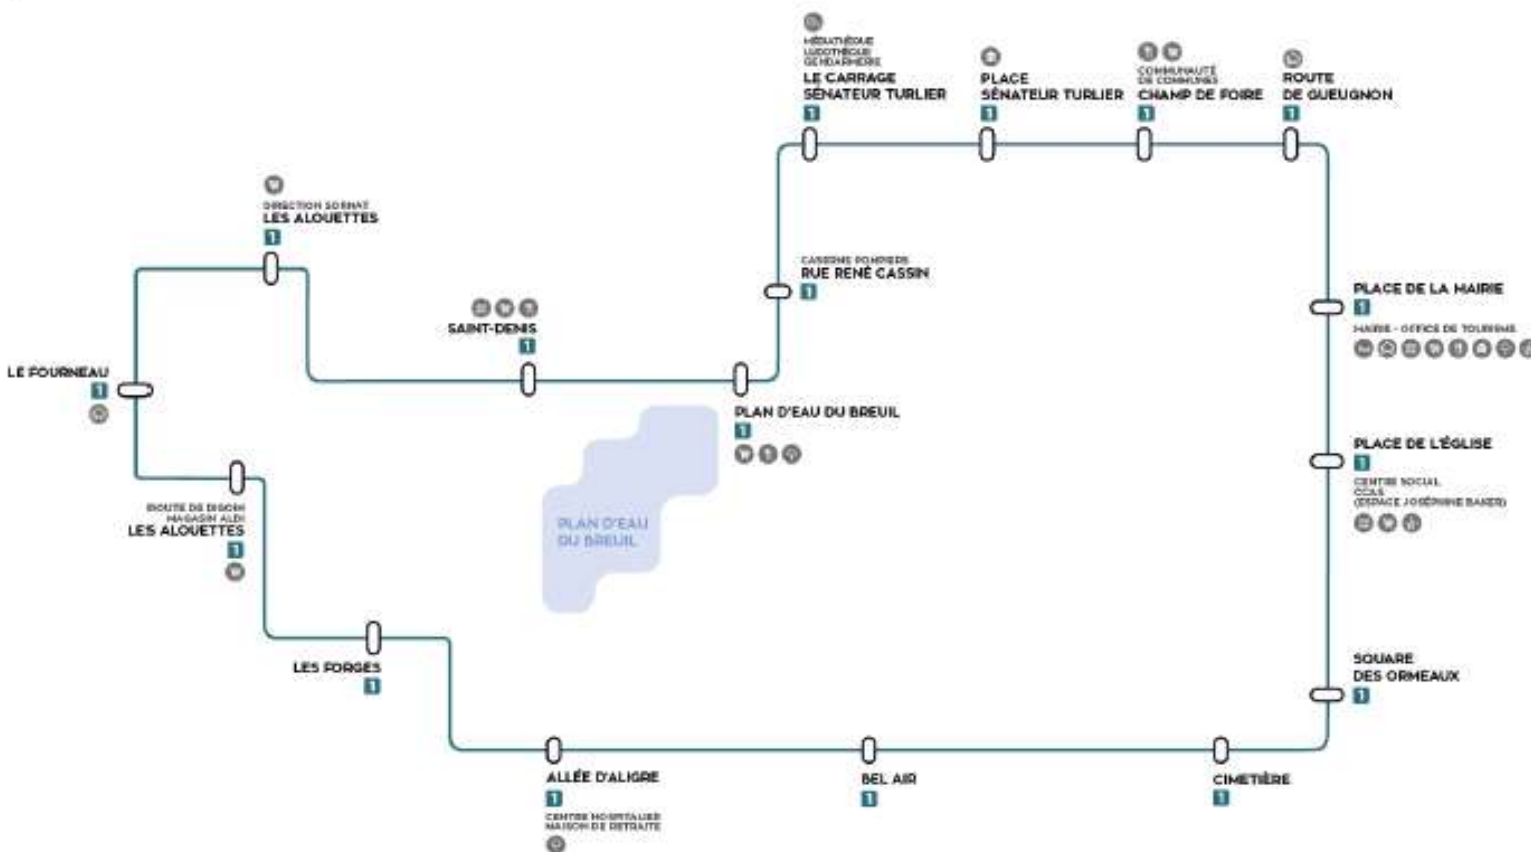

# LA NAVETTE

SAISON HIVER 2024/2025

DU 21 NOVEMBRE 2024 AU 15 MARS 2025

NOUVEAU : DÉPART DE LA NAVETTE À 13H30

SERVICE GRATUIT

## PLAN DES LIGNES NAVETTE DE BOURBON-LANCY

DU 21 NOVEMBRE 2024 AU 15 MARS 2025

**1 MARDI, VENDREDI ET SAMEDI > MATIN**

	RESTAURANTS		MUSÉE - SALLE D'EXPOSITIONS
	COMMERCES		QUARTIER HISTORIQUE
	HÔTELS		CINÉMA
	GÎTES - CHAMBRES D'HÔTES		CASINO DE JEUX
	MARCHÉ - FOIRE		PISCINE
	MÉDIATHÈQUE - LUDOTHÈQUE		PARCS - JARDIN