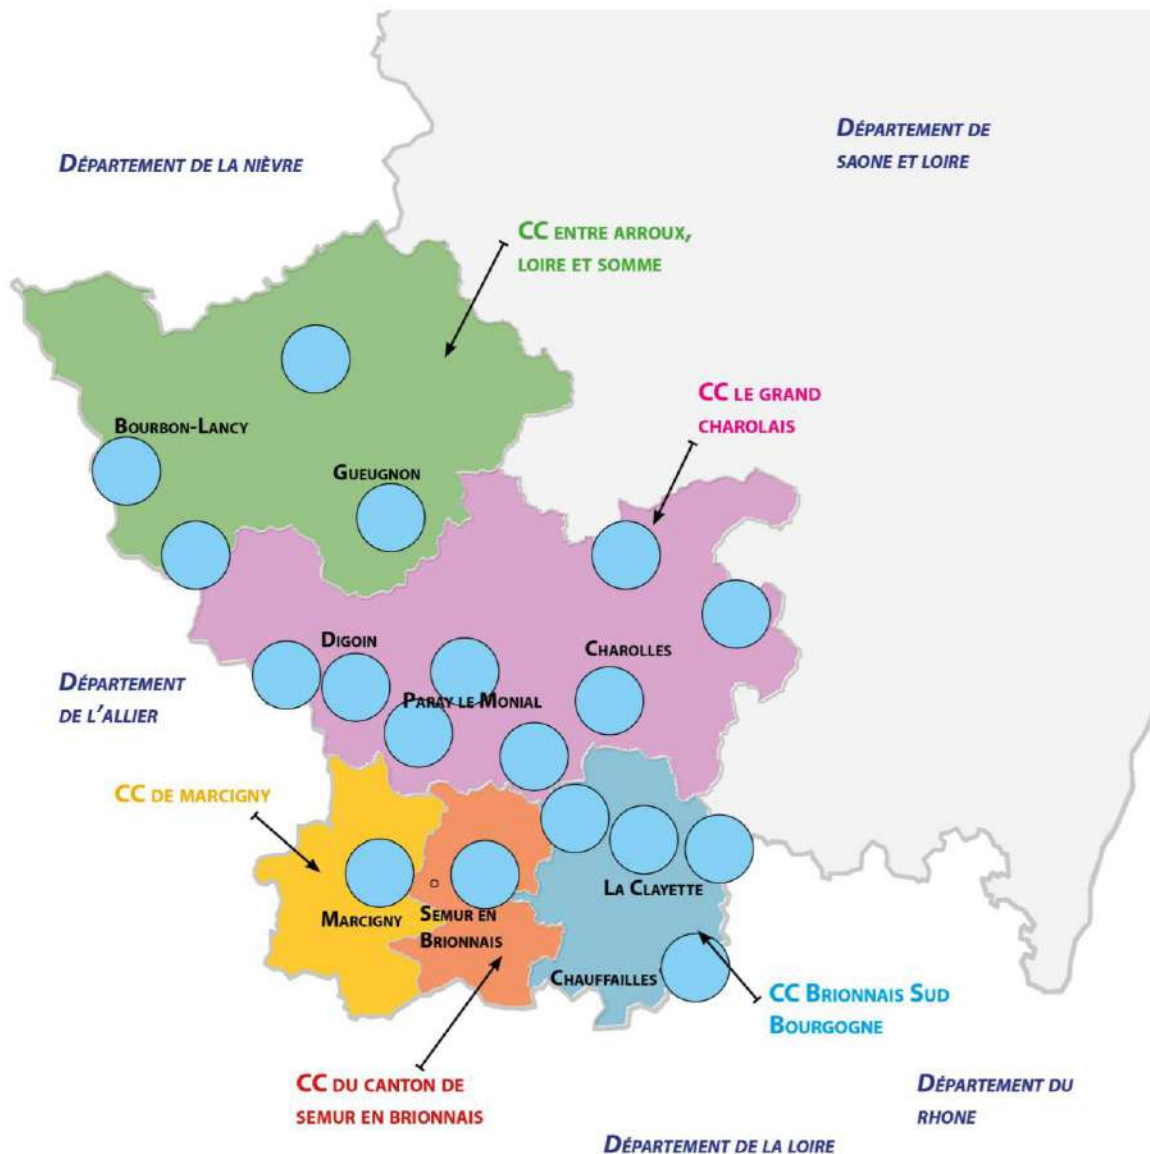

## Exemples de tarifs

Bourbon-Lancy > Digoin **36€**  
Bourbon-Lancy > Paray-le-Monial **54€**  
Digoin > Paray-le-Monial **18 €**  
Digoin > Charolles **47€**  
Gueugnon > Paray-le-Monial **49€**  
Gueugnon > Charolles **70€**  
Charolles > Chauffailles **55€**  
Charolles > Marcigny **64€**