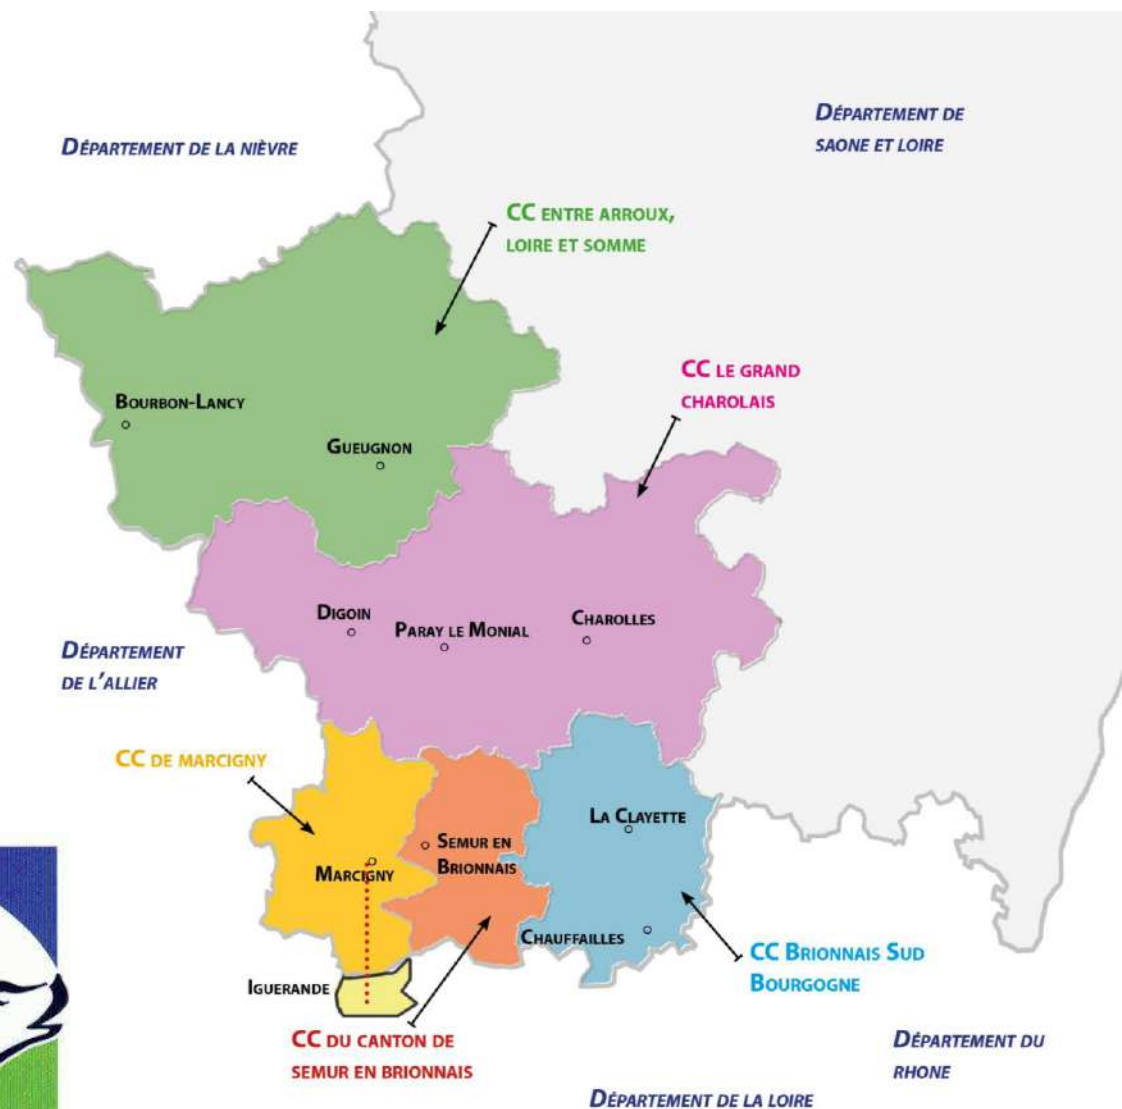

A.4 NAVETTE D'IGUERANDE

Iguerande a mis en place une navette pour permettre aux habitants de son territoire de se rendre facilement au marché de Marcigny.

Le départ de la navette se situe à la Bibliothèque de Iguerande appelé la Fabrique du Nouveau Monde soit au 45 Grande Rue, 71340 Iguerande.

Ce sont les chauffeurs de l'association Entraide Brionnaise qui vous conduiront au marché.

LA NAVETTE DU LUNDI

MARCHÉ DE MARCIGNY

TRANSPORT :

- départ 9h de la Fabrique du Nouveau Monde
- retour 11h de Marcigny
- tous les 1er et 3e lundis du mois

RÉSERVATIONS
09 67 44 35 42
Jusqu'au vendredi soir 18h
1ere navette le 18/11/24
2€ par personne

avec les chauffeurs de l'association
Entraide Brionnaise

service proposé par la commune d'Iguerande