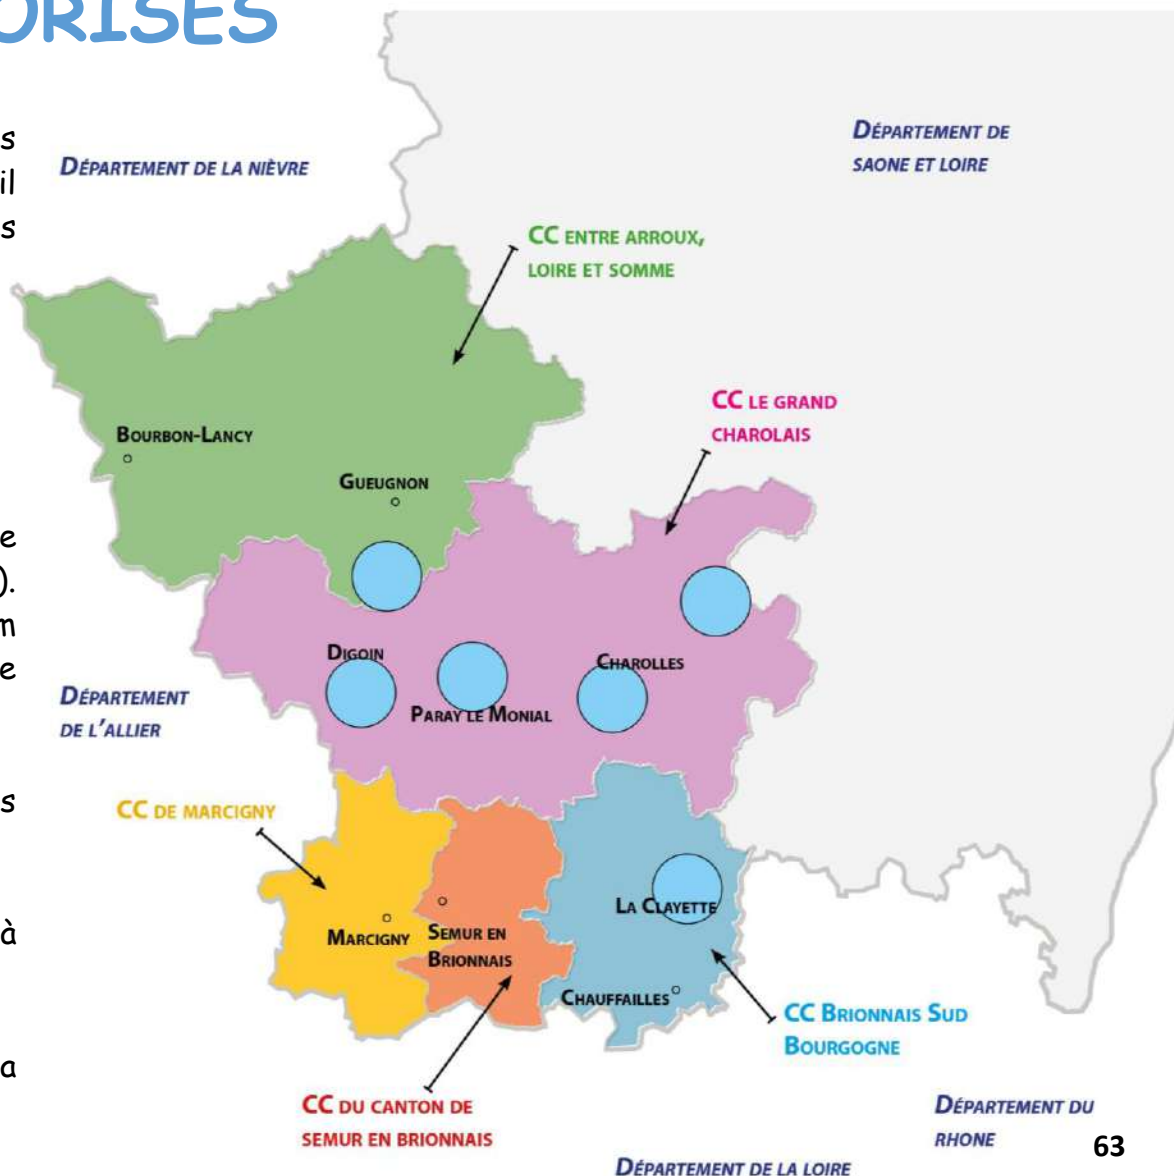

B. LES LOCATIONS DE VEHICULES MOTORISEES

11 sociétés de locations de véhicules privés sont présentes sur le Charolais-Brionnais, il existe aussi des possibilités sur les territoires limitrophes :

G2M Location : véhicule type Peugeot 208 à partir de 45€/j pour forfait 100 km.
Possibilité location utilitaires ou mini bus

E.Leclerc : voiture type Twingo 5€/jour , Zoe 5€/jour et de camions (8m3/12m3/20m3). Paiement en plus de 0,28 centimes /km effectué. Attention empreinte bancaire de 1500 euros obligatoire.

Intermarché : locations de véhicules utilitaires à partir de la demi journée

Super U : Fiat 500 à partir 29€/j, Qashqai à partir 50€/j + location utilitaires

Garage Rotat : Véhicule léger forfait à la journée compter entre 25 et 30 euros