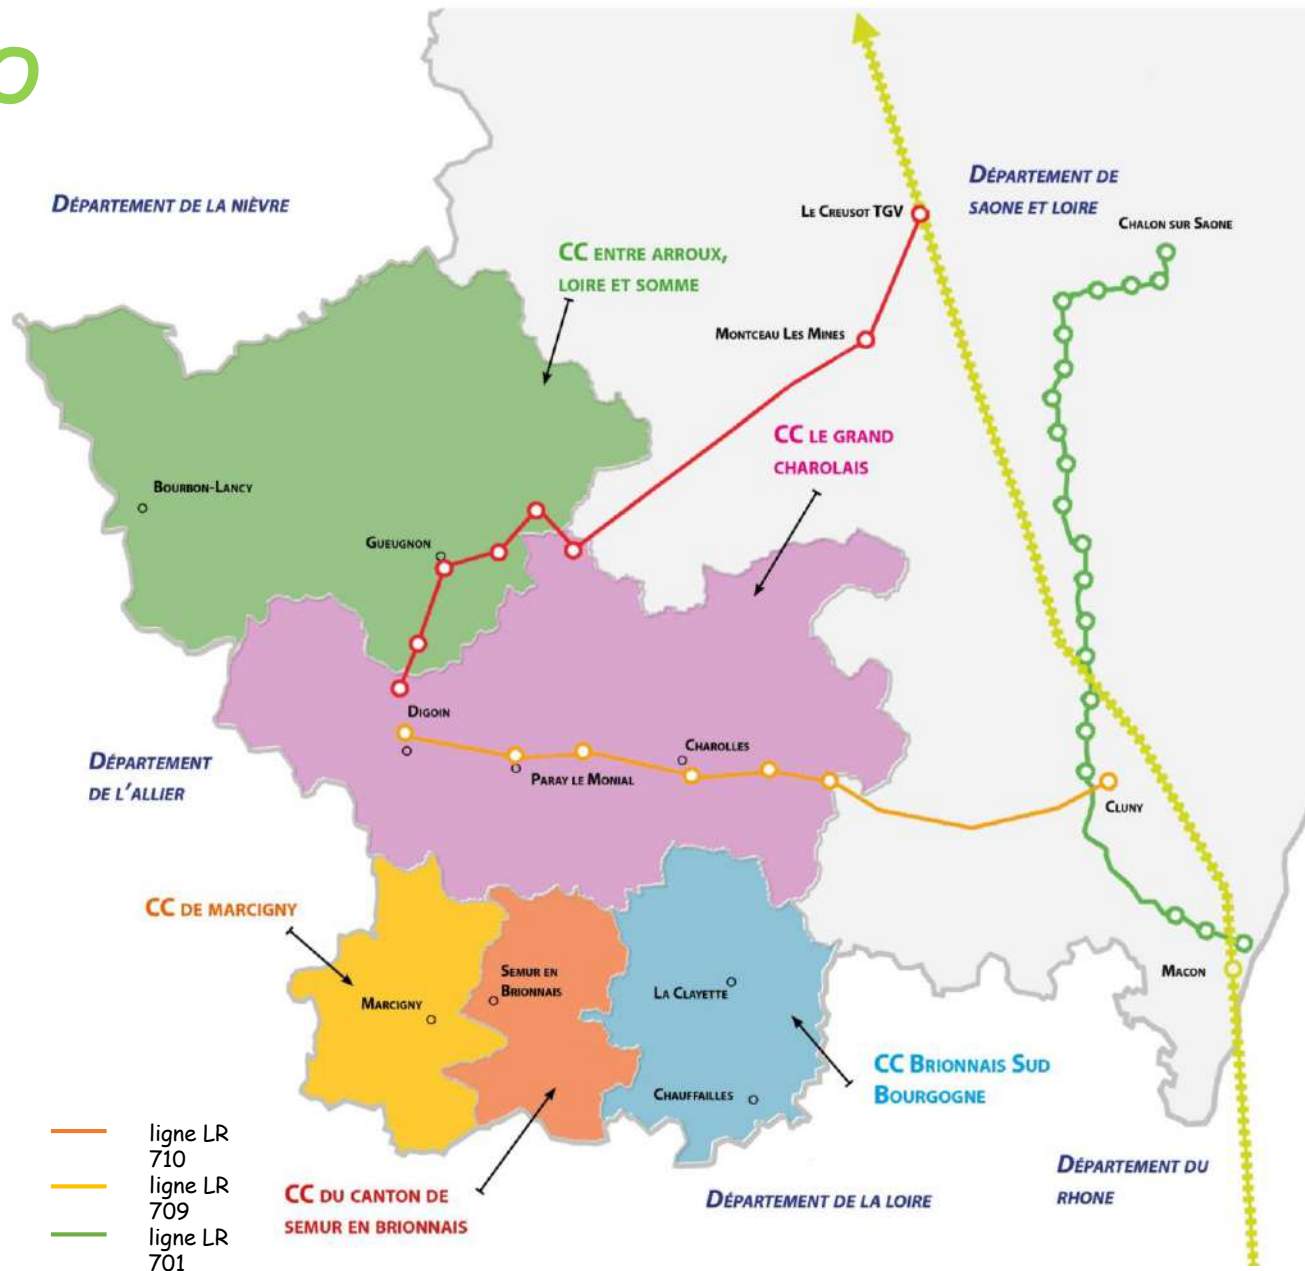

[www.viamobigo.fr](http://www.viamobigo.fr)

Rubrique se déplacer puis itinéraire

Le numéro de téléphone

03 80 11 29 29

Du lundi au samedi

De 7h00 à 20h00