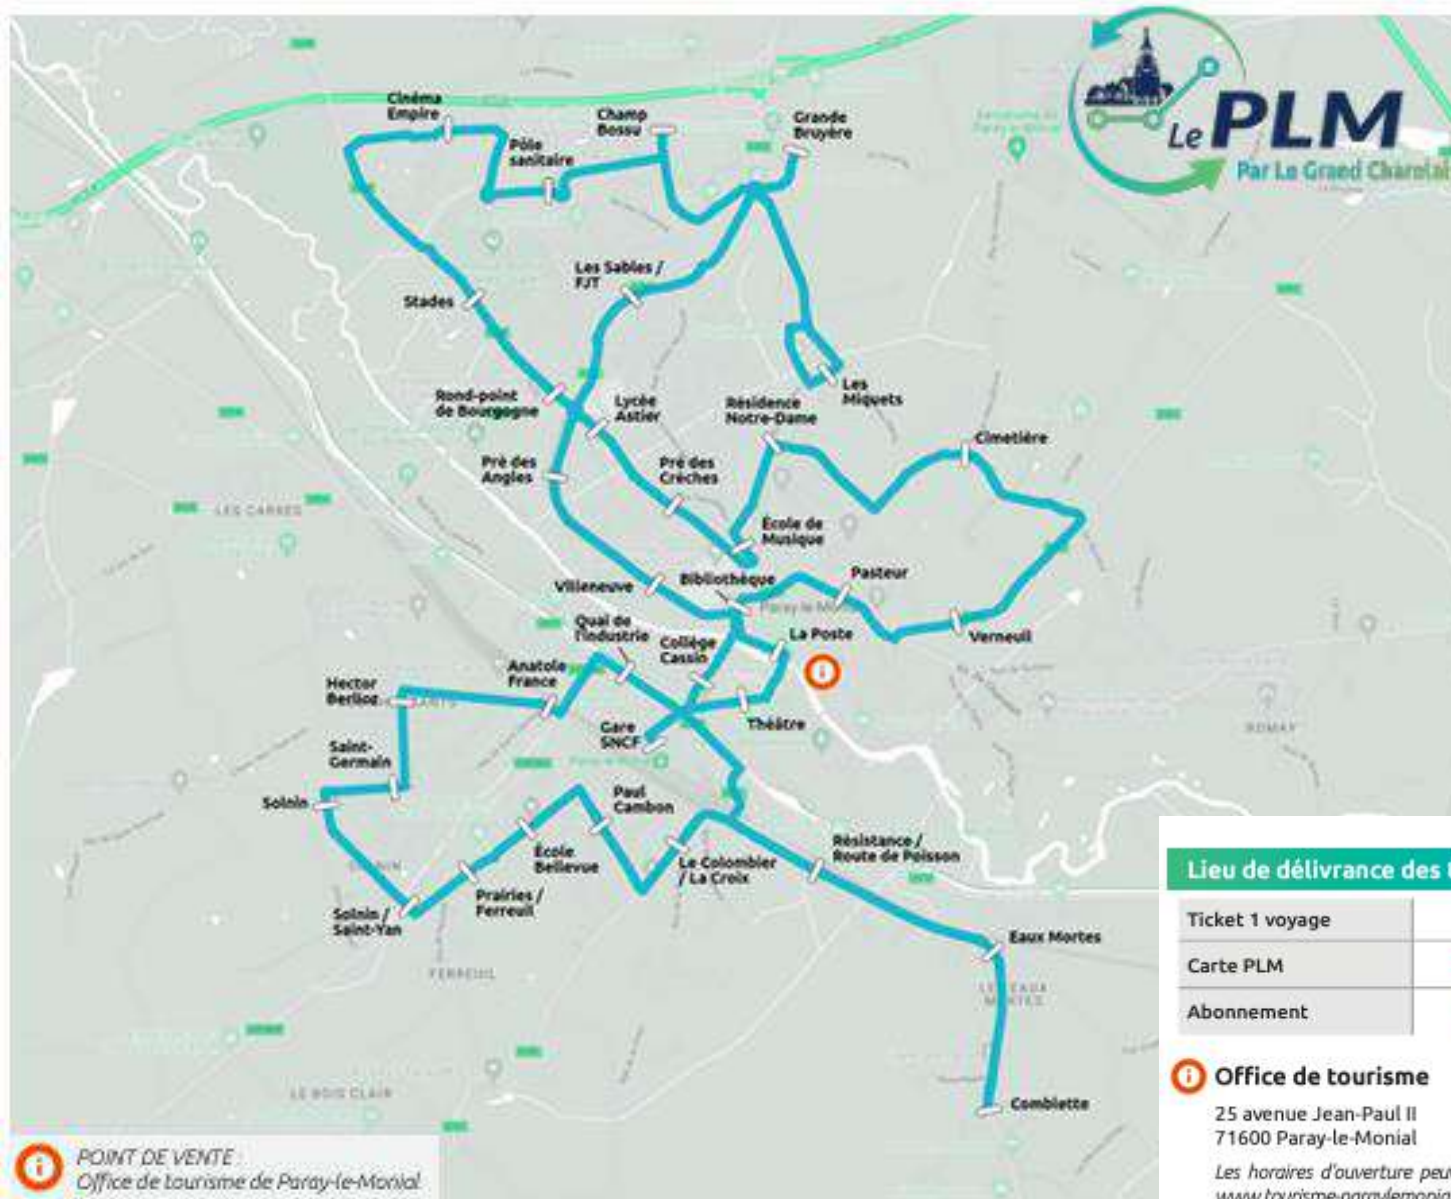

A.2 NAVETTE DE PARAY LE MONIAL (PLM)

Lieu de délivrance des titres de transport

Ticket 1 voyage	Dans le bus PLM
Carte PLM	Au point de vente
Abonnement	Au point de vente

Office de tourisme

25 avenue Jean-Paul II
71600 Paray-le-Monial Tel : 03.85.81.10.92

Les horaires d'ouverture peuvent varier, consultez le site www.tourisme-paraylemonial.fr pour plus d'informations.