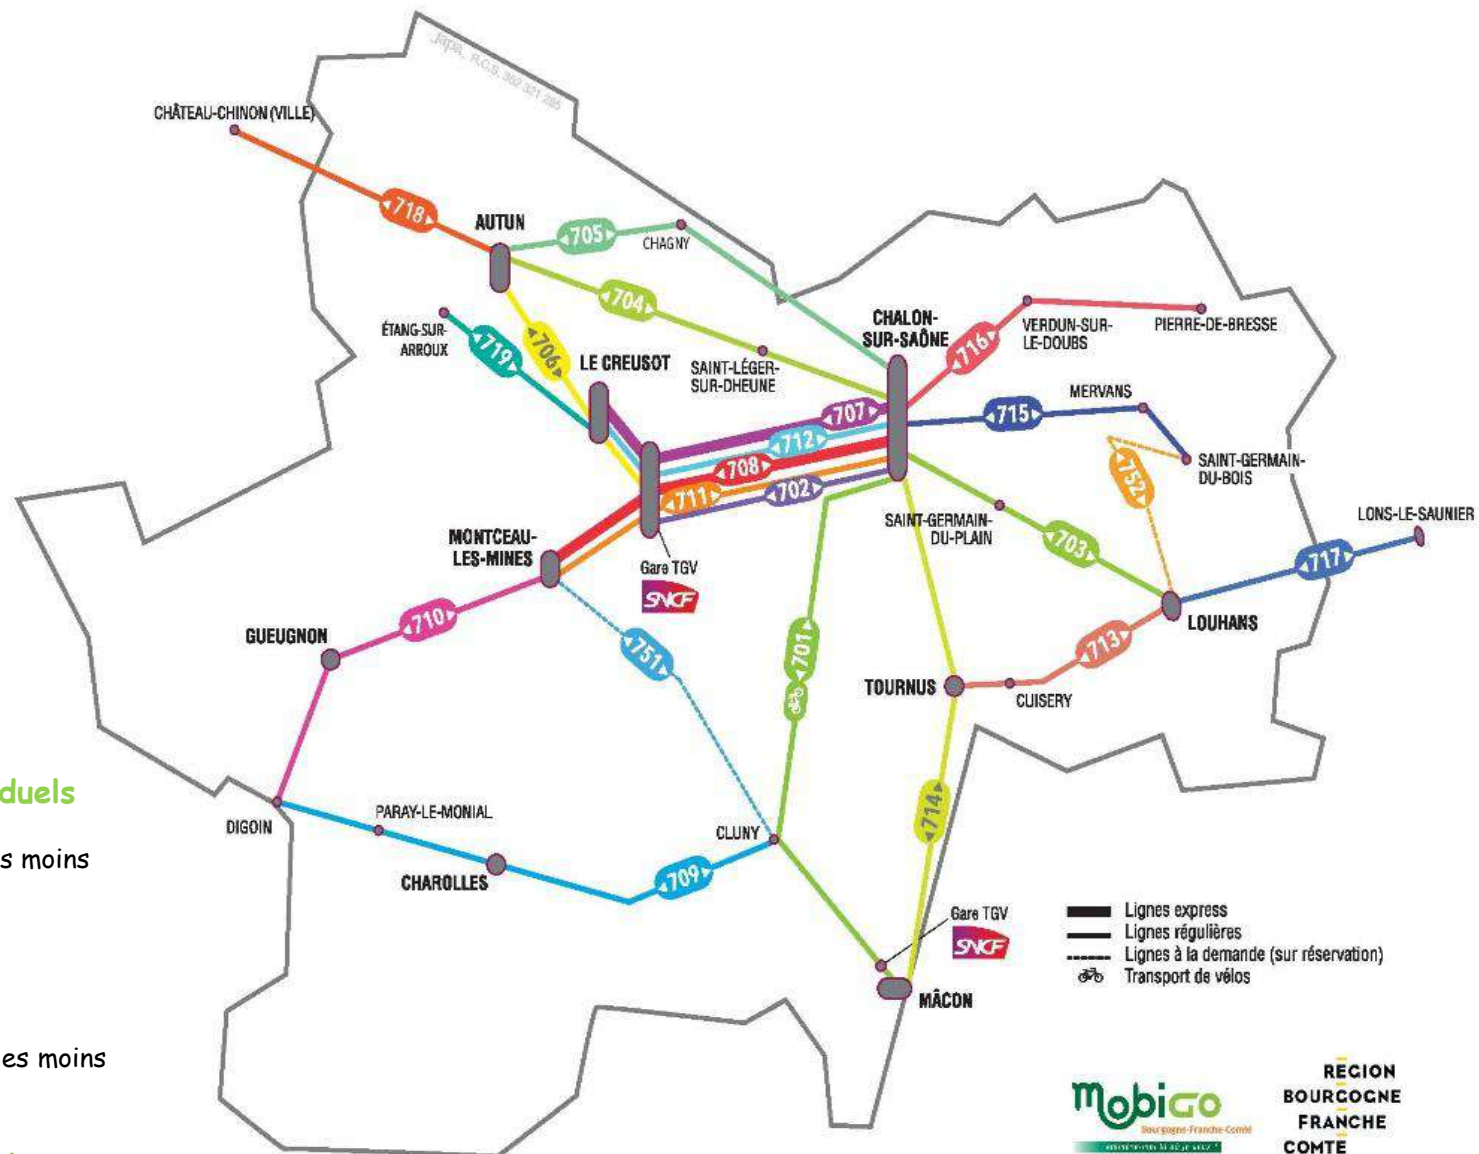

[www.viamobigo.fr](http://www.viamobigo.fr)

Rubrique se déplacer puis itinéraire

Le numéro de téléphone

03 80 11 29 29

Du lundi au samedi

De 7h00 à 20h00