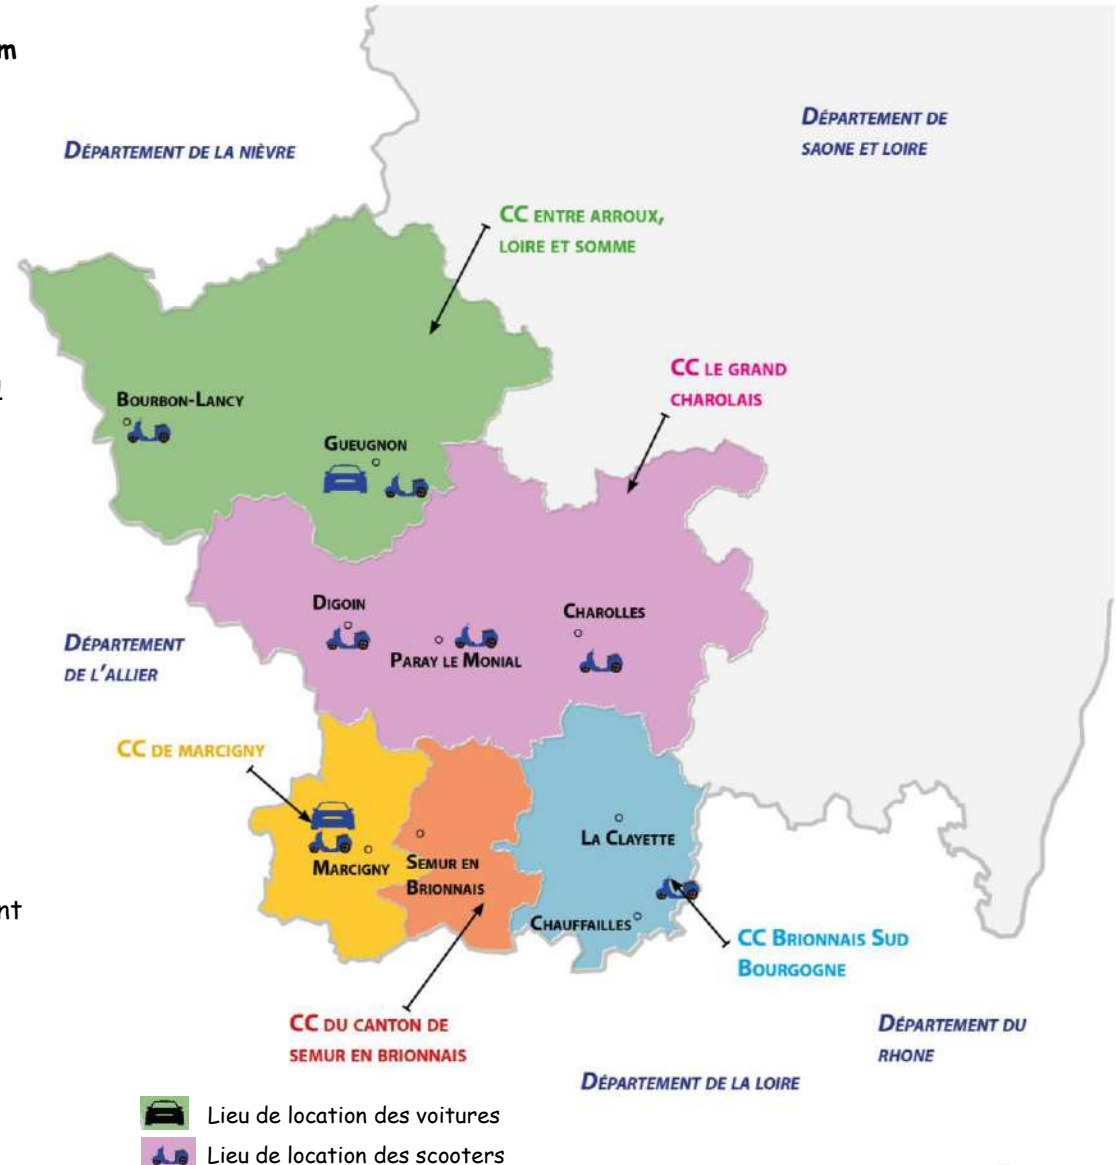

D.1 La location sociale de véhicule CMOBIL

Il est possible de louer un véhicule pour une durée maximum de 3 mois :

- Une voiture (5€ par jour)
- Un scooter électrique ou thermique (2€ par jour)

Cette location est possible :

- ✓ Dans un cadre d'emploi
- ✓ Dans un cadre de formation

Elle est réservée à un public :

- ✓ Demandeur d'emploi inscrit à France Travail depuis plus de 1 an
- ✓ Bénéficiaires minima sociaux (RSA, AAH, ASS)
- ✓ Jeunes moins de 26 ans
- ✓ Bénéficiaires contrats aidés

Elle est basée sur un forfait kilométrique de 40kms pour les trajets aller/retour lié à l'emploi ou à la formation. Le prix comprend :

- ✓ La location
- ✓ L'assurance
- ✓ L'assistance

Il reste à charge du bénéficiaire le plein d'essence pour les voitures et les scooters thermiques ainsi que la recharge électrique pour les scooters.

Le délai de mise à disposition d'un véhicule peut varier suivant les disponibilités des véhicules.