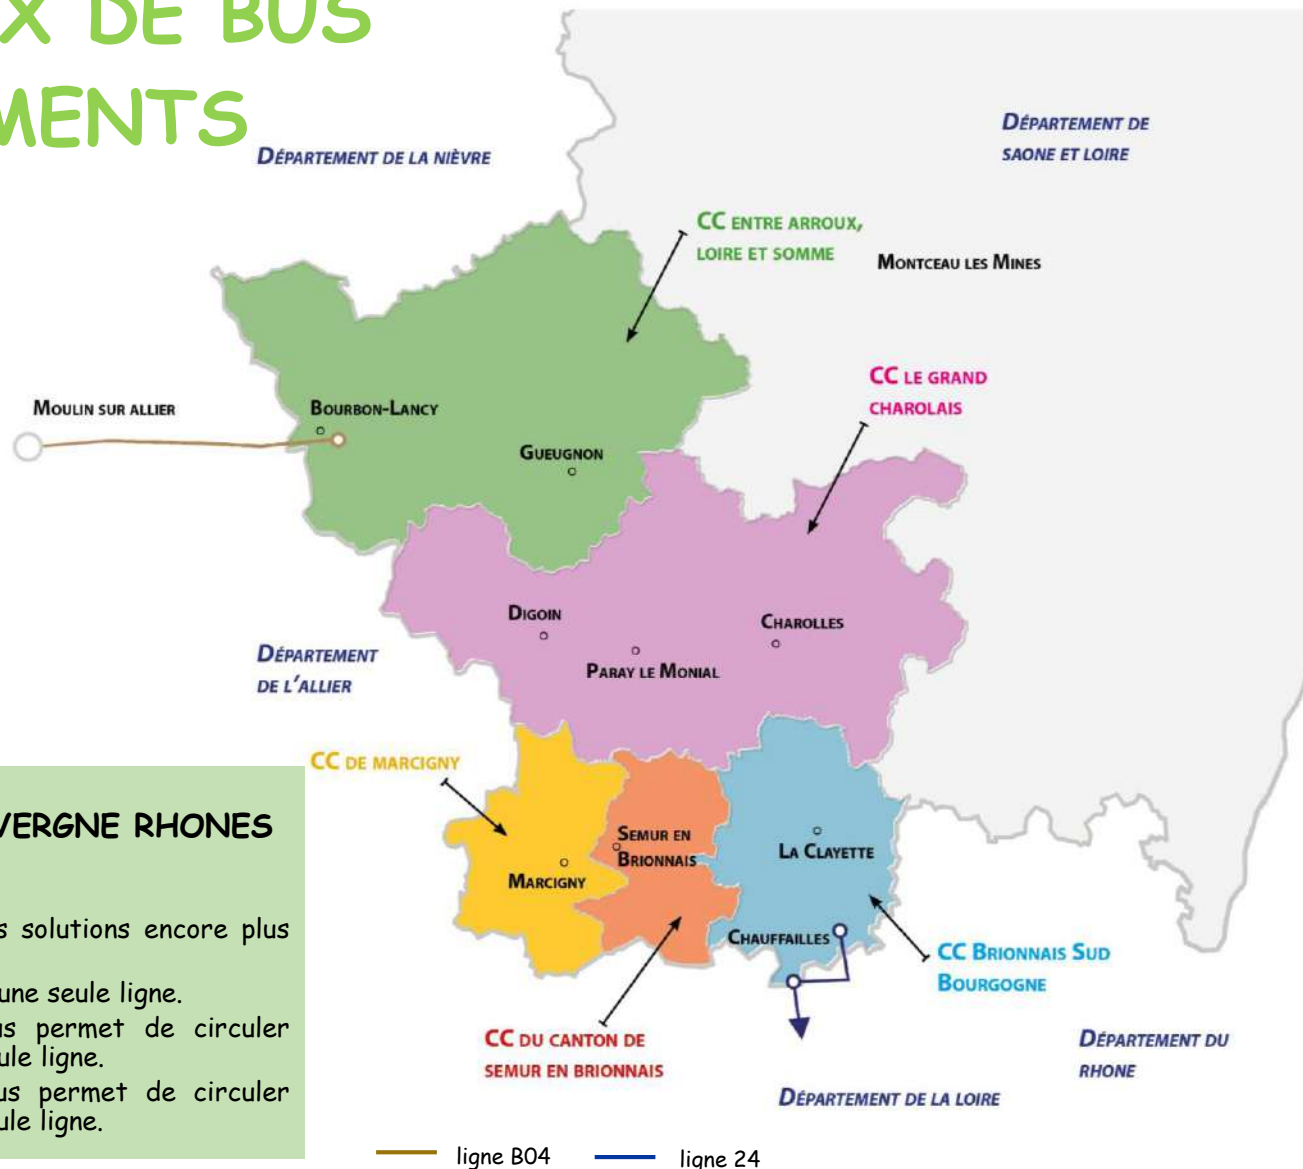

C. LES RESEAUX DE BUS DES DEPARTEMENTS LIMITROPHES

Il existe 2 lignes qui desservent le Charolais-Brionnais (1 ligne du département de l'Allier et une 1 ligne du département de la Loire) :

Bourbon-Lancy > Moulins LIGNE B04

ex : Le trajet entre Bourbon-Lancy et Moulins dure 1 heure et coûte 2€ en tarif normal

Chauffailles > Roanne LIGNE 24

ex : Le trajet entre Chauffailles et Roanne dure environ 1h15 et coûte 2€ en tarif normal

TARIFS TRANSPORTS REGION AUVERGNE RHONES ALPES

Tarif normal : 2€ sur toutes les lignes

Pour des déplacements réguliers, il existe des solutions encore plus intéressantes :

- Le carnet de 10 tickets à 20€ valable sur une seule ligne.
- L'abonnement hebdomadaire à 16€, vous permet de circuler librement pendant une semaine sur une seule ligne.
- Et pour 40€, l'abonnement mensuel vous permet de circuler librement pendant un mois civil sur une seule ligne.

Attention, à part le tarif à 2 euros, la carte OURA est obligatoire. Le coût est de 5 euros. La carte OURA! est le support billettique du réseau Car Région Allier d'une durée de validité de 5 ans.