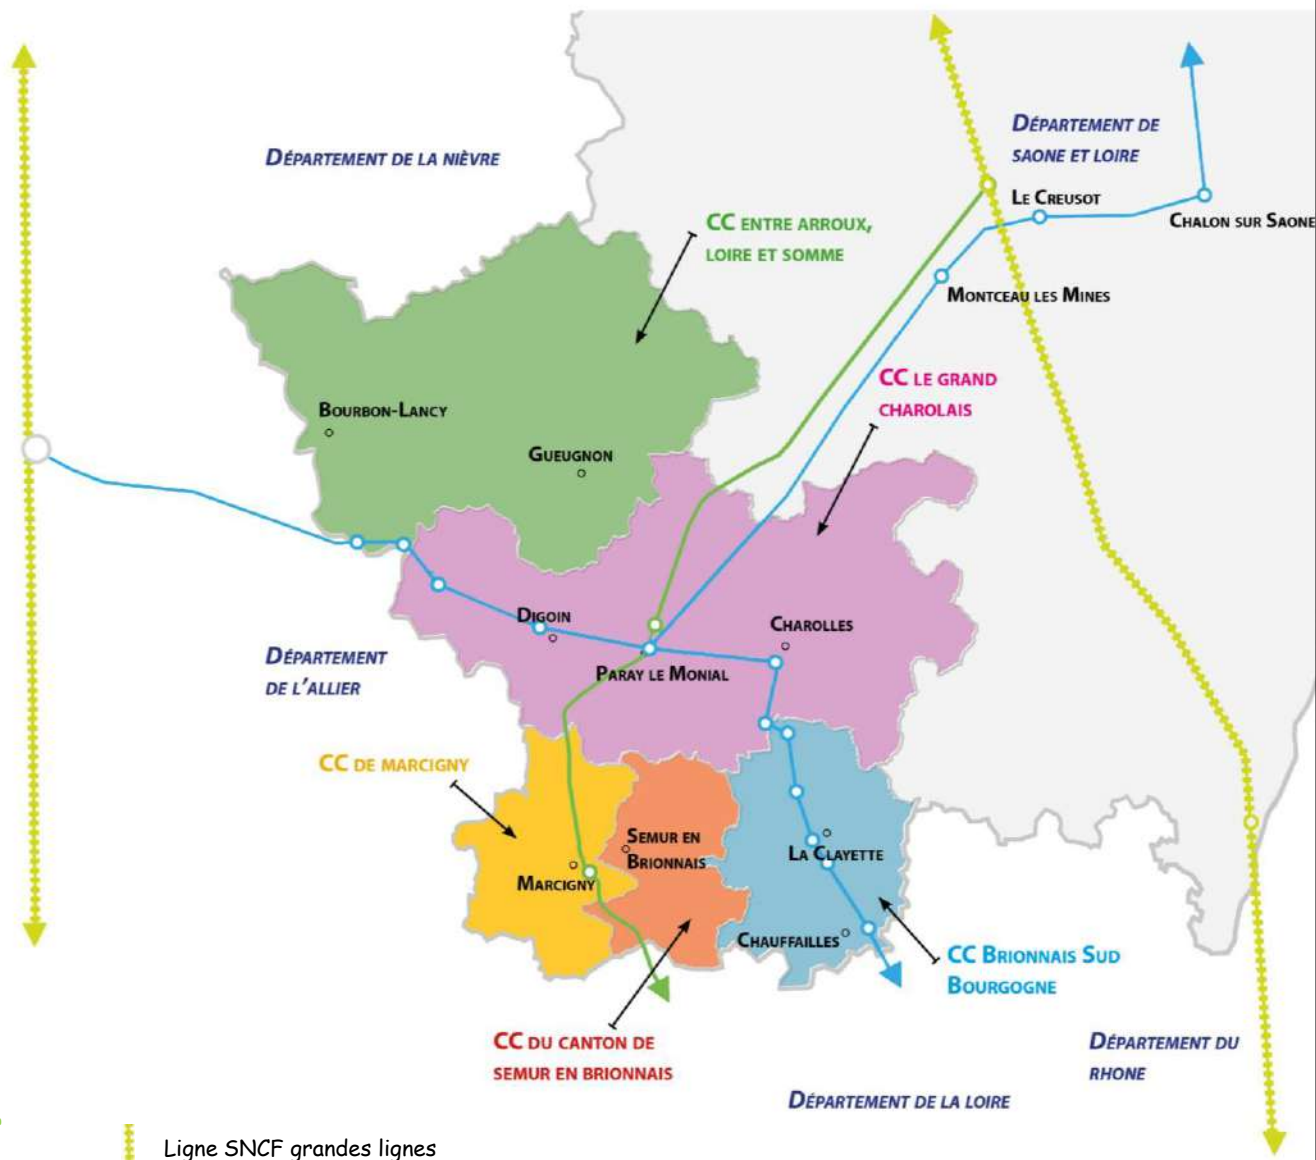

A. LE TER

Il existe 3 lignes distinctes qui desservent le Charolais-Brionnais :

Dijon > Moulins

ex : un trajet Montceau-les Mines > Paray-le-Monial coûte en moyenne 5€ pour une durée de 30 minutes

Nevers > Paray le Monial > Lamure > Lyon

ex : un trajet Paray-le-Monial > Lyon coûte en moyenne 24,00 € et dure environ 2H30.

Le Coteau > Roanne > Le Creusot

ex : un trajet Paray-le-Monial > Marcigny coûte en moyenne 5€ et dure 33 min (bus uniquement)

Les sites web à consulter

<https://www.sncf-connect.com>

www.ter-sncf.com/regions/bourgogne.fr

www.mobigo-bourgogne.com

MOBIGO 03 80 11 29 29