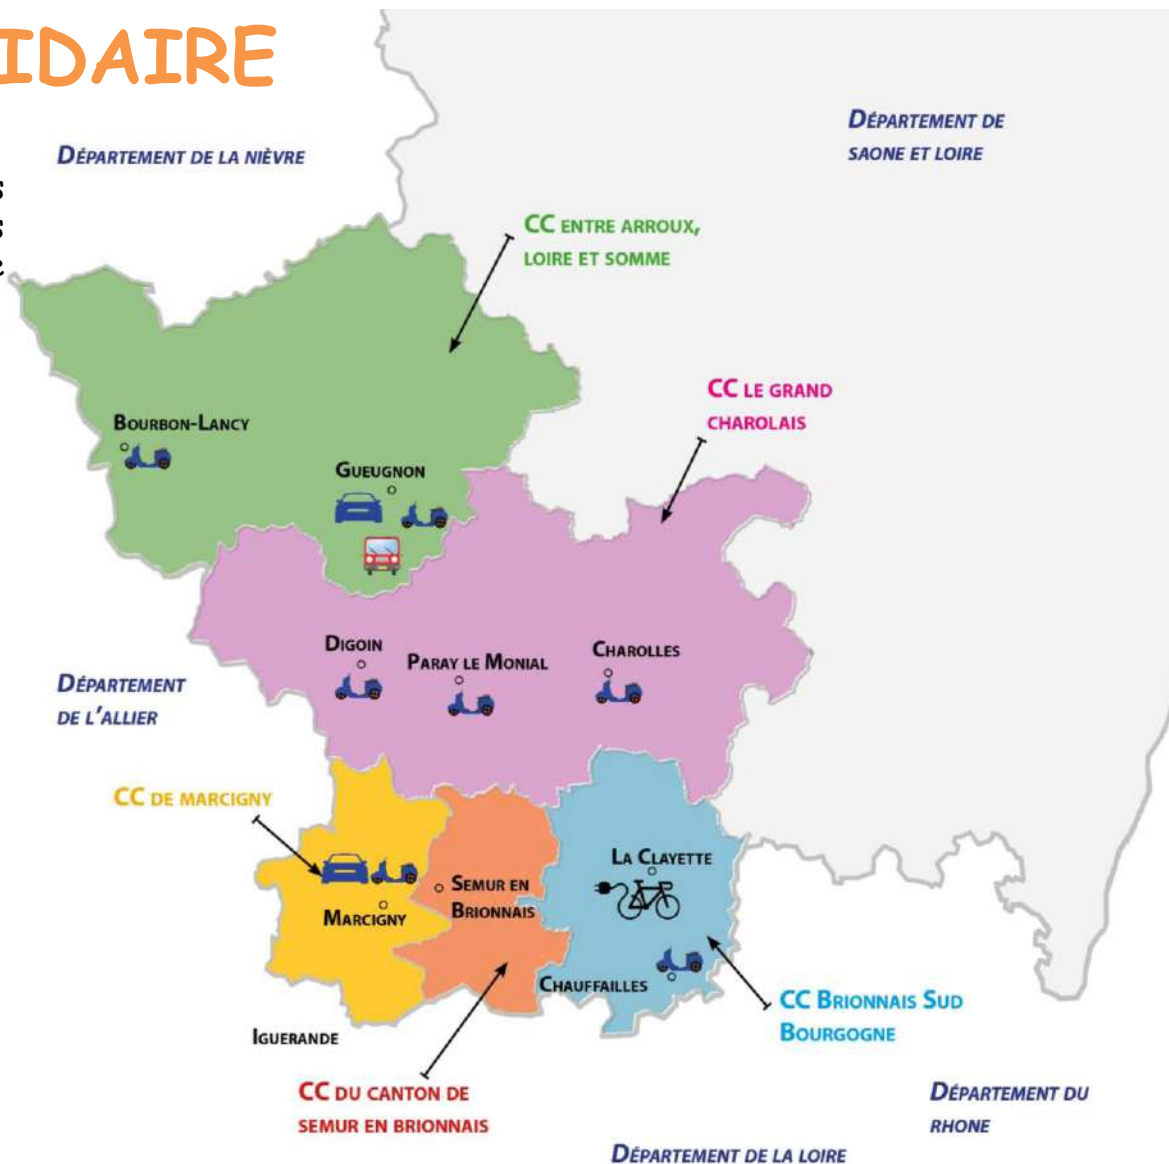

D. LA LOCATION DE VEHICULE SOCIALE ET SOLIDAIRE

Sur le territoire, il existe des locations sociales et solidaires qui permettent à des personnes en difficultés de pouvoir se déplacer.

Le territoire compte 2 types de location :

- . VOITURE ET SCOOTER via CMOBIL
- . VELO via la Communauté de Communes de Brionnais Sud Bourgogne